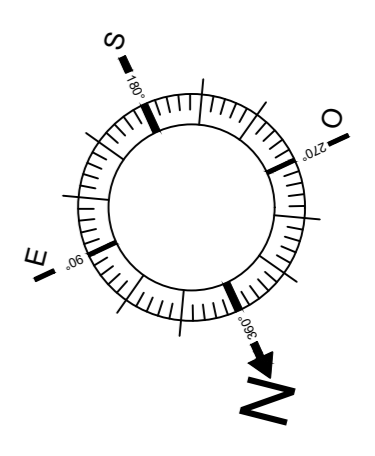

LEGENDA APPARATI

	TELECAMERA VECCHIA INSTALLAZIONE
	TELECAMERA NUOVA INSTALLAZIONE
	TELECAMERA INATTIVA
	CUSTODIA DISSUASIVA
	CONNESSIONE POINT TO POINT WI-MAX

TVCC Security Sistem
Consiglio della Regione Lazio

Revisioni				
3				
2				
1				
No.	Data	Descrizione della revisione	Redatto	Verificato

CONSIGLIO REGIONALE DEL LAZIO

Committente Consiglio Regionale del Lazio	
Impianto Impianto TVCC	
Luogo Via della Pisana, 1301	
Ubicazione Piano Secondo - Quota 7,00	

Compilatore ----	Foglio 4 di 4
Data / /2017	Commessa -
Scala 1:500	File di archivio Regione Lazio TVCC Rev.01