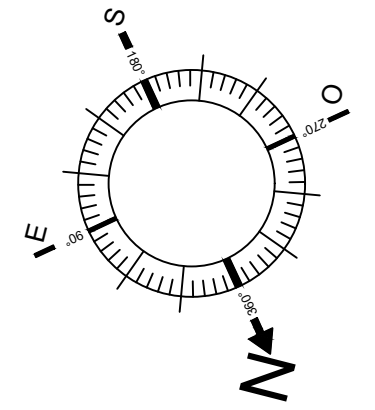

LEGENDA APPARATI

	TELECAMERA VECCHIA INSTALLAZIONE
	TELECAMERA NUOVA INSTALLAZIONE
	TELECAMERA INATTIVA
	CUSTODIA DISSUASIVA
	CONNESSIONE POINT TO POINT WI-MAX

TVCC Security Sistem
Consiglio della Regione Lazio

Revisioni				
No.	Data	Descrizione della revisione	Redatto	Verificato
3				
2				
1				

Committente	Consiglio Regionale del Lazio
Impianto	Impianto TVCC
Luogo	Via della Pisana, 1301
Ubicazione	Piano Primo - Quota 3,50

Compilatore	----	Foglio	3 di 4
Data	/ /2017	Commissa	-
Scala	1:500	File di archivio	Regione Lazio TVCC Rev.01