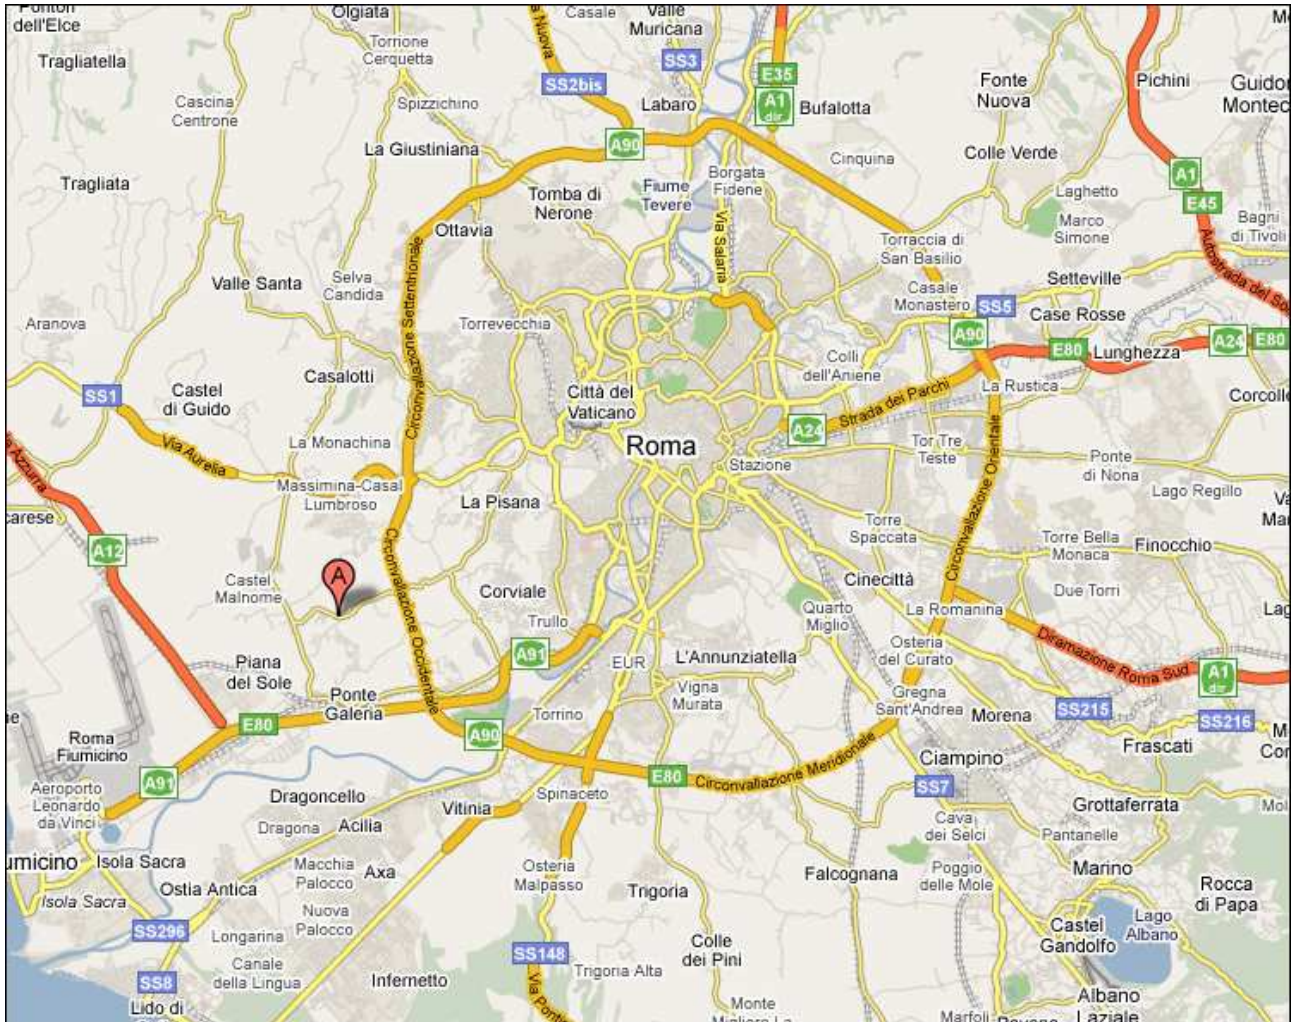

## Consiglio regionale del Lazio

Via della Pisana, 1301 (uscita 32 Grande Raccordo Anulare, direzione fuori Roma)

00163 Roma

Tel. 06 65931 – Fax 06 65000678

### In auto dalle autostrade:

- Milano-Roma: prendere il G.R.A. (Grande Raccordo Anulare) direzione Salaria-Flaminia-Cassia; proseguire fino all'uscita 32 **Via della Pisana** (direzione fuori Roma)
- Pescara-L'Aquila-Roma: prendere il G.R.A. direzione Salaria-Flaminia-Cassia; proseguire fino all'uscita 32 **Via della Pisana** (direzione fuori Roma)
- Napoli-Roma: prendere il G.R.A. direzione Tuscolana-Appia; proseguire fino all'uscita 32 **Via della Pisana** (direzione fuori Roma)
- Civitavecchia-Roma: prendere il G.R.A. direzione Aurelia-Cassia-Flaminia; proseguire fino all'uscita 32 **Via della Pisana** (direzione fuori Roma)

**Dalla Stazione Termini:**

- Prendere la linea METRO A (direzione BATTISTINI) per 10 fermate fino alla stazione Cornelia
- Recarsi alla fermata C.NE CORNELIA/AURELIA (100 metri) e prendere la linea 889 (MAZZACURATI) per 9 fermate o la linea 892 (ALDOBRANDESCHI)
- Scendere alla fermata PISANA/SORBOLONGHI
- Prendere la linea 808 (EIFFEL) per 20 fermate
- Scendere alla fermata PISANA/REGIONE LAZIO

**Dalla Stazione Tiburtina:**

- Prendere il treno locale **FM1** direzione Fiumicino e scendere alla fermata di Ponte Galeria
- A Ponte Galeria prendere l'autobus linea 808 e scendere alla fermata Pisana/Regione Lazio